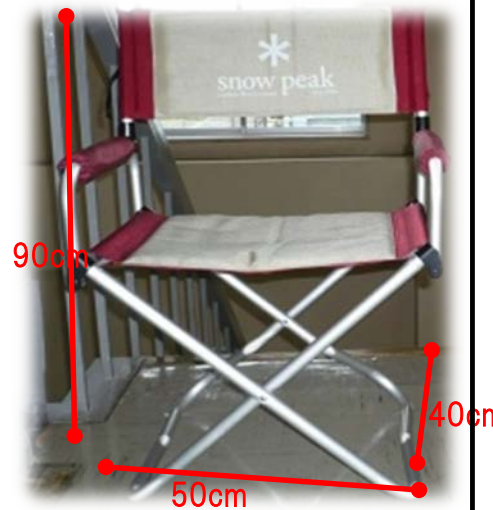

# 航空祭会場内への持込み禁止物(例示)

持込**不可**

クーラーボックス  
3辺の和: 140cm

バック類  
3辺の和: 140cm

脚立  
3辺の和: 190cm

椅子  
3辺の和: 180cm

持込**可**

リュックサック  
3辺の和: 89cm